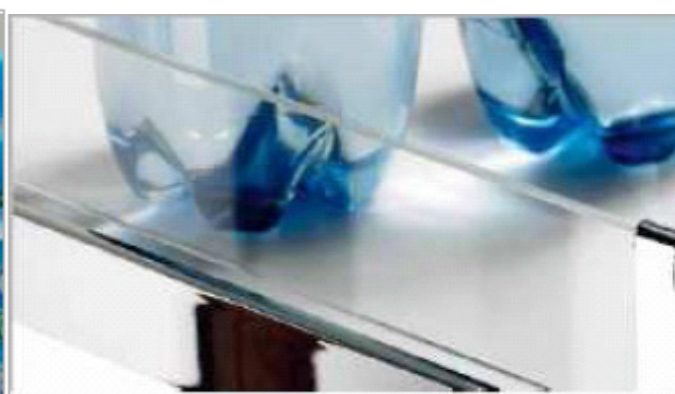

Lentynos Arena Vario aukštoms spintoms Dispensa

- Lentynos Arena su stiklo šoneliais
- Spintos pločiui 300 mm ir 400 mm
- Naujo dizaino, puikus derinys: chromas ir skaidrus stiklas
- Komplekte 2 lentynos

Art.Nr.	Pavadinimas	Kiekis	Didmeninė kaina, Lt su PVM
9111677	Lentynų komplektas 2vnt. DISPENZA ARENA VARIO 300 su stikliniais šoneliais	1 kompl	759,95
9111678	Lentynų komplektas 2vnt. DISPENZA ARENA VARIO 400 su stikliniais šoneliais	1 kompl.	844,76